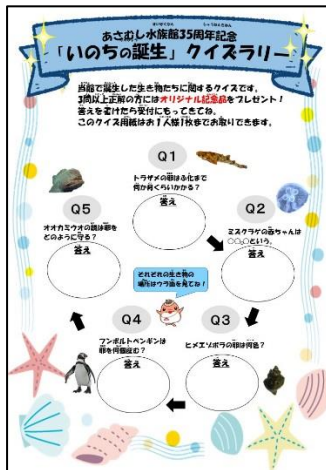

今回は、「命の誕生」にスポットをあて、浅虫水族館で生まれたトラザメの展示と、生き物達の命の誕生についてクイズラリーを開催します。

【開催期間】

4 月 7 日（土）～6 月 7 日（木）

※4 月 28 日～5 月 6 日の期間はクイズラリーを休止いたします。

【展示生物】

- ・トラザメ（幼魚、卵）

性格はおとなしく陸奥湾のような浅い海から水深 200m を超える深海にまで暮らしています。成魚は全長 50 cm ほどで、メスはほぼ一ヶ月おきに 2 個ずつ卵を生み約 10 ヶ月で孵化します。今回展示するトラザメは浅虫水族館で孵化したもので、生まれたときの大きさは 8 cm 程しかありませんが親と同じ姿で生まれてきます。

トラザメの卵

トラザメの幼魚

問い合わせ先：浅虫水族館 広報担当
TEL 017-752-3377 FAX 017-752-3379

【クイズラリー】

浅虫水族館生まれの生き物達について、5つのクイズに挑戦！クイズを解いて、生物の誕生について楽しく学んでみませんか？3問以上正解すると、記念品をプレゼントします。

＜参加方法＞

①浅虫水族館 1階トンネル水槽横に展示される「35周年特別水槽」に備え付けられたクイズラリー解答用紙をお持ちください。

(1日の参加者数に限りがございます。終了の際はご了承ください)

②館内の展示をヒントにクイズの答えを解答用紙に書き込んでください。

③解き終えたら浅虫水族館受付に解答用紙を提出してください。

3問以上正解した方には、浅虫水族館オリジナルグッズをプレゼント！

クイズラリー解答用紙
イメージ