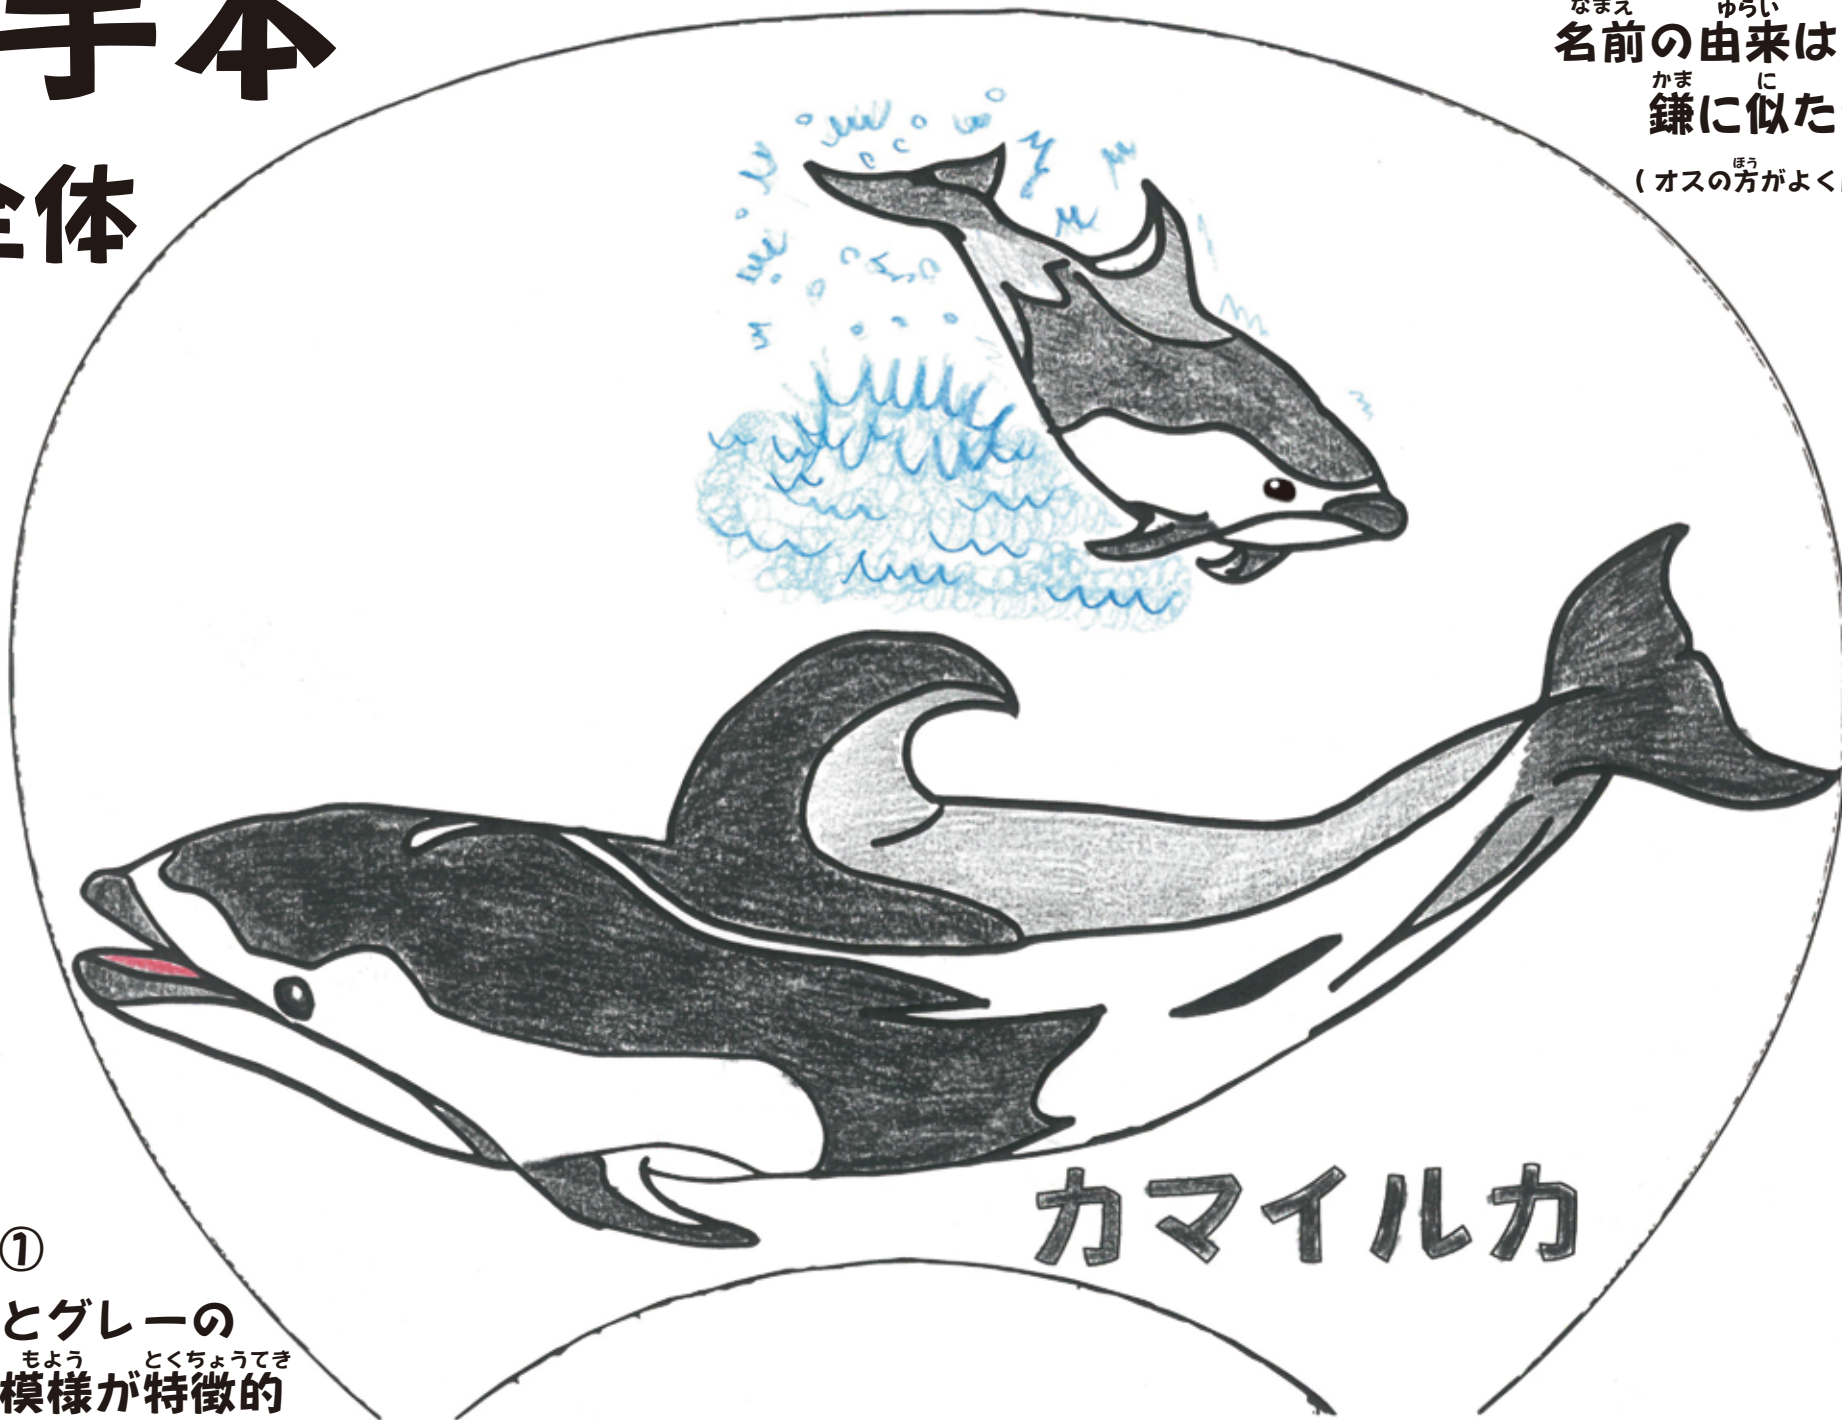

お手本

体全体

ポイント②

なまえ ゆうい
名前の由来は
かま に せ
鎌に似た背びれ

(オスの方がよく曲がるよ。)

カマイルカ

ポイント①

くろ しろ
黒と白とグレーの

どくとく もよう とくちょうてき
独特な模様が特徴的