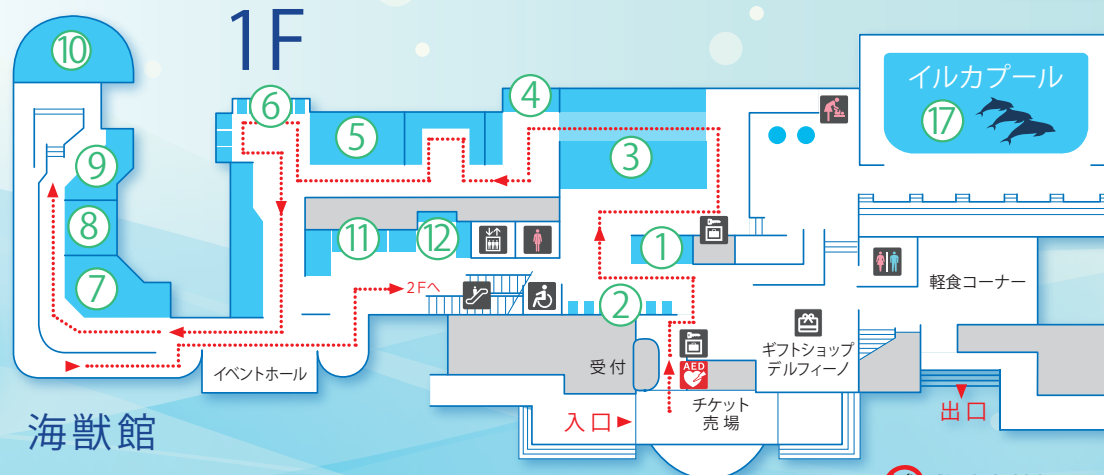

# Floor Map フロアマップ

1 ウミガメ

2 両生類

3 トンネル水槽「むつ湾の海」

17 イルカプール

18 いるか館

4 青森の海

5 サンゴ礁の魚

6 クラゲ水槽

14 熱帯淡水魚

15 ピラニア水槽

- トイレ
- 優先トイレ
- エレベーター
- エスカレーター
- ショップ
- 授乳室
- おむつ交換台
- AED
- コインロッカー
- カフェ

7 ゼニガタアザラシ

8 ゴマフアザラシ

16 タッチコーナー

9 アンボルトペンギン