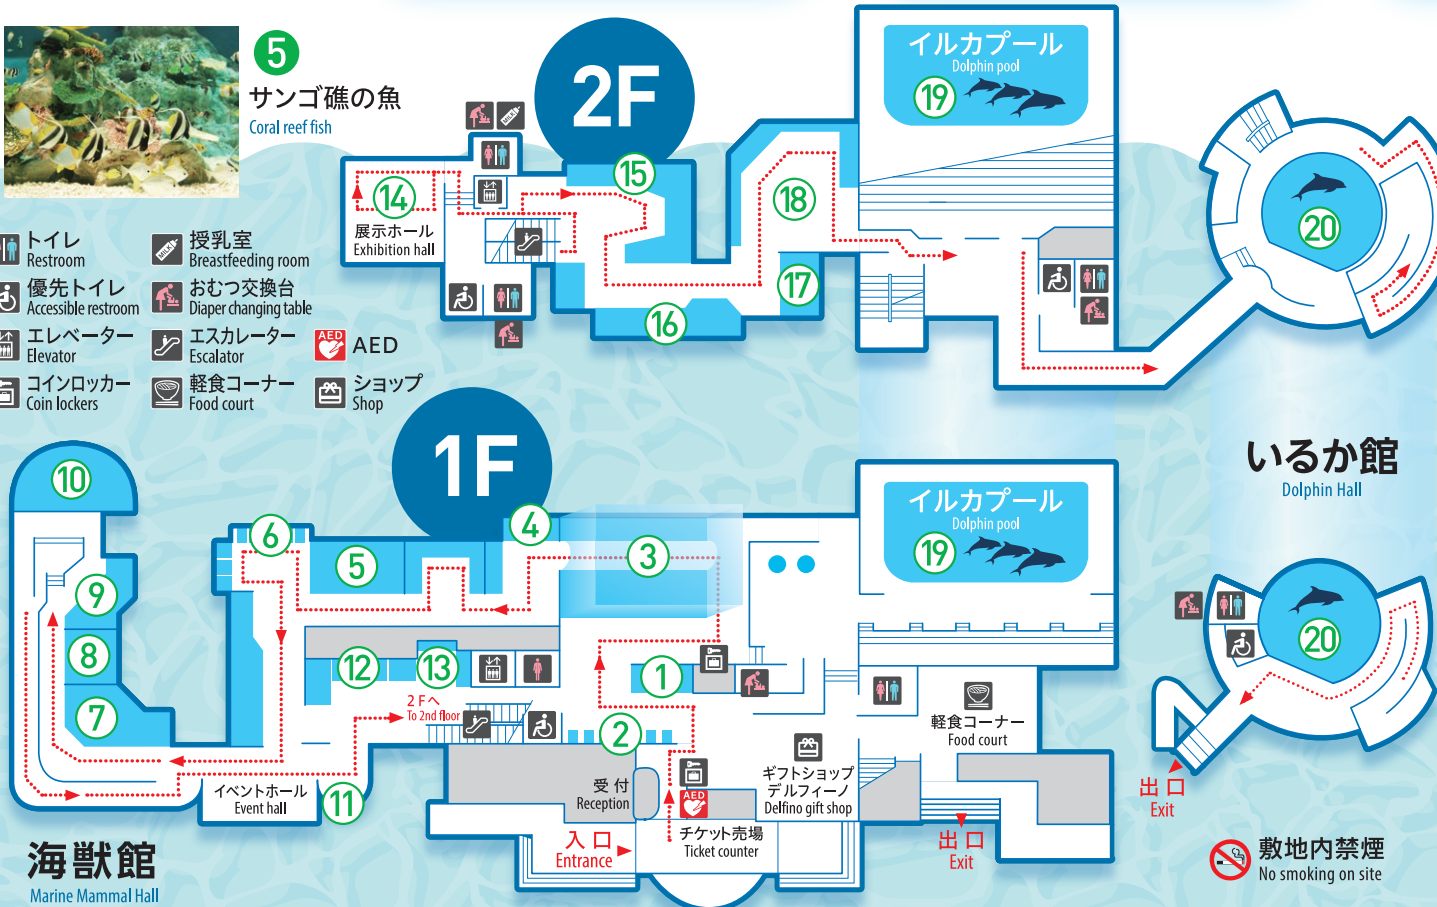

フロアマップ Floor Map

ありがとう40周年

1
ウミガメ
Sea turtle

2
両生類
Amphibians

3 トンネル水槽「むつ湾の海」
Sea of Mutsu Bay tunnel water tank

19 イルカプール
Dolphin pool

20 いるか館
Dolphin Hall

4
青森の海
Sea of Aomori

5
サンゴ礁の魚
Coral reef fish

6
クラゲ
Jellyfish

- トイレ Restroom
- 授乳室 Breastfeeding room
- 優先トイレ Accessible restroom
- おむつ交換台 Diaper changing table
- エレベーター Elevator
- エスカレーター Escalator
- コインロッカー Coin lockers
- 軽食コーナー Food court
- ショップ Shop
- AED

7
ゼニガタアザラシ
Harbor seal

8
ゴマフアザラシ
Spotted seal

9
フンボルトペンギン
Humboldt penguin

10
キタオットセイ
Northern fur seal

11
おらほのめんごちゃん水槽
Kawaii fish

12
冷たい海の魚
Cold sea fish

13
希少淡水魚
Rare freshwater fish

14
展示ホール
Exhibition hall

15
世界遺産白神の魚
Fish in Shirakami World Heritage Site

16
熱帯淡水魚
Tropical freshwater fish

17
ピラニア
Piranha

18
タッチコーナー
Touching zone

いるか館
Dolphin Hall

敷地内禁煙
No smoking on site