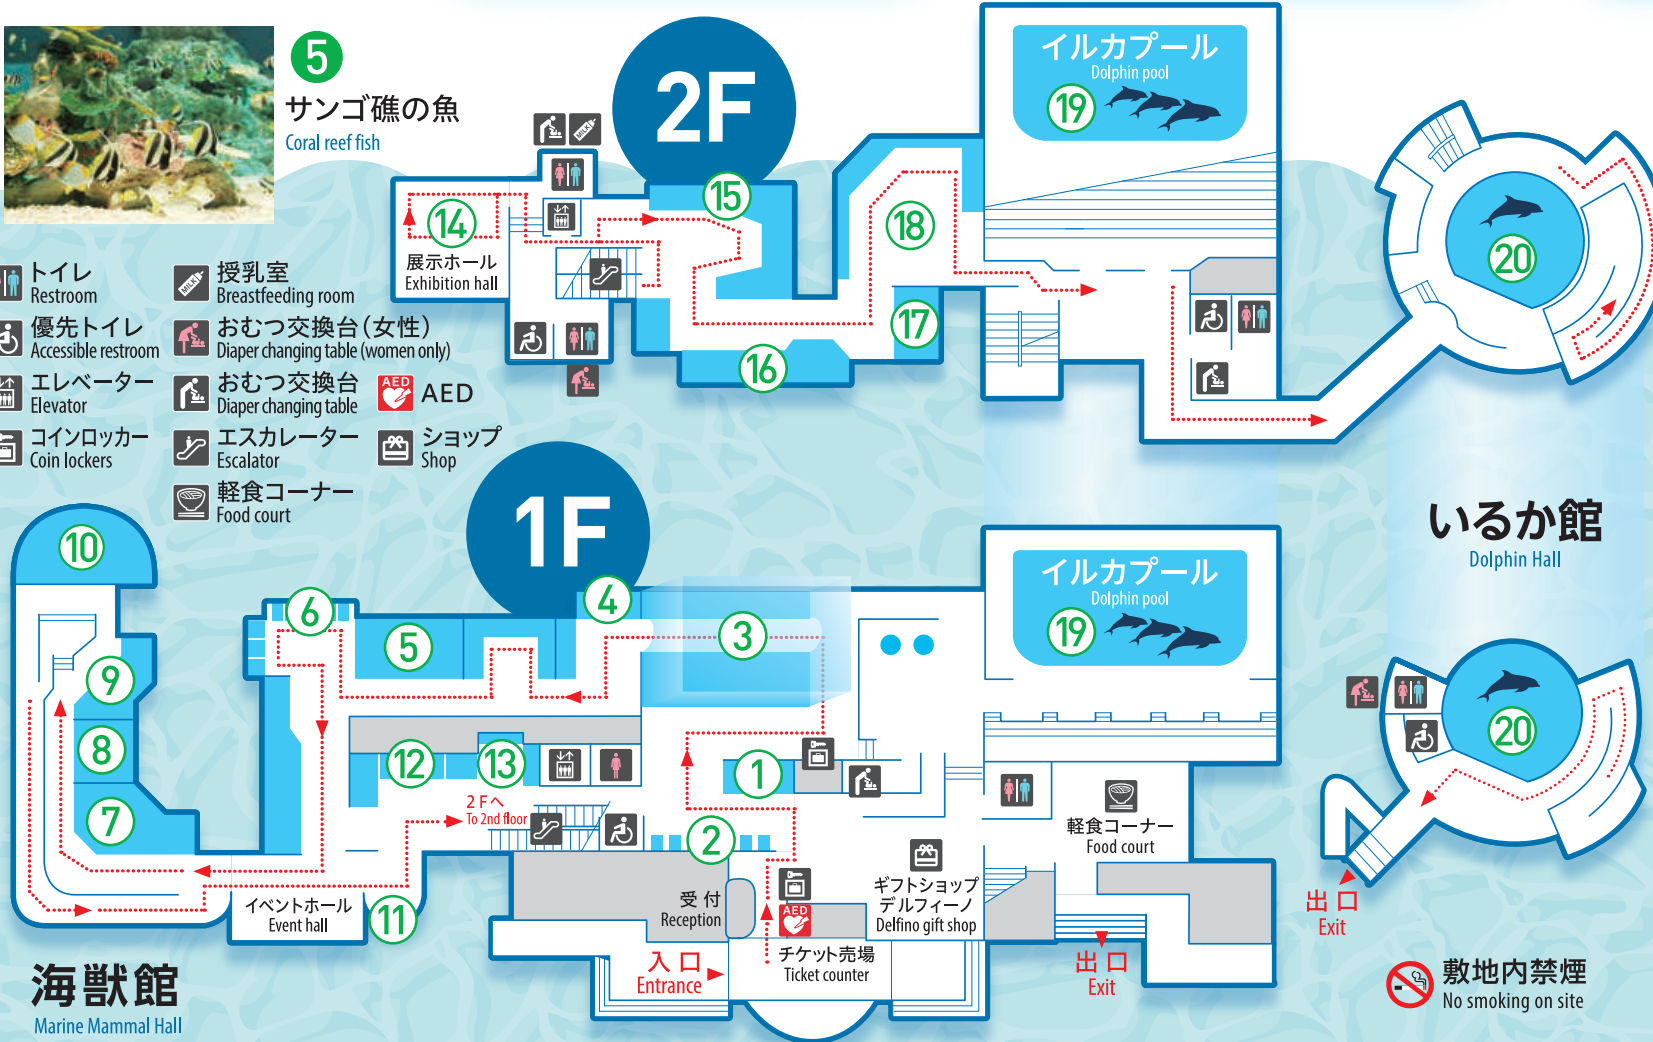

5 サンゴ礁の魚
Coral reef fish

6 クラゲ
Jellyfish

- トイレ Restroom
- 優先トイレ Accessible restroom
- エレベーター Elevator
- コインロッカー Coin lockers
- 授乳室 Breastfeeding room
- おむつ交換台(女性) Diaper changing table (women only)
- おむつ交換台 Diaper changing table
- エスカレーター Escalator
- 軽食コーナー Food court
- AED
- ショップ Shop

7 ゼニガタアザラシ
Harbor seal

8 ゴマフアザラシ
Spotted seal

9 フンボルトペンギン
Humboldt penguin

10 キタオットセイ
Northern fur seal

11 おらほのめんこちゃん水槽
Kawaii fish

12 冷たい海の魚
Cold sea fish

13 希少淡水魚
Rare freshwater fish

18 タッチコーナー
Touching zone

17 ピラニア
Piranha

16 熱帯淡水魚
Tropical freshwater fish

15 世界遺産白神の魚
Fish in Shirakami World Heritage Site

14 展示ホール
Exhibition hall

敷地内禁煙
No smoking on site