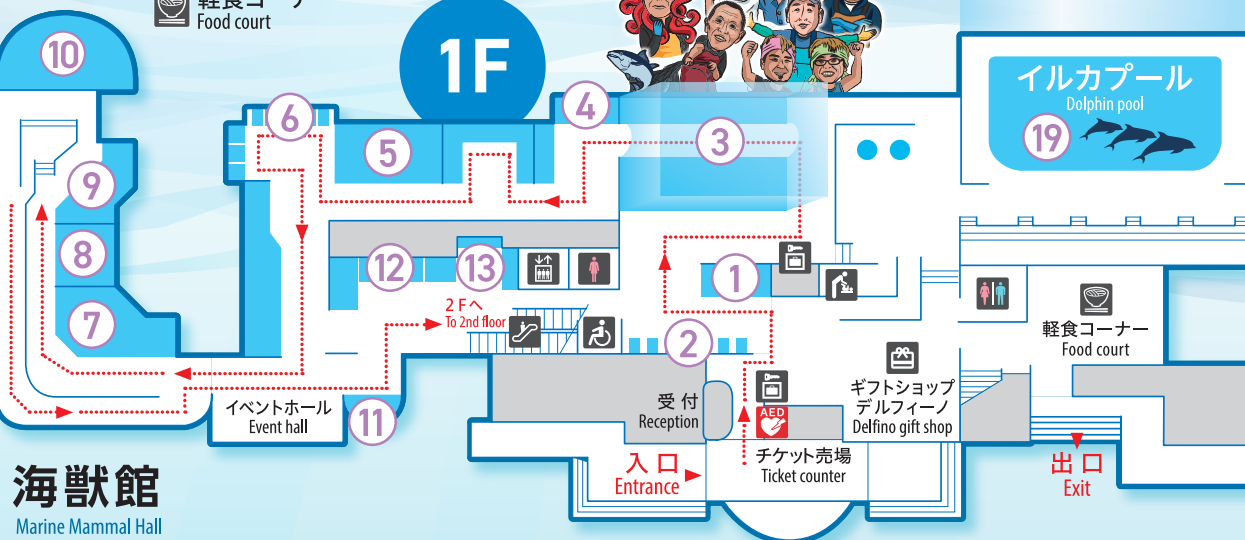

# フロアマップ Floor Map

**1**  
ウミガメ  
Sea turtle

**2**  
両生類  
Amphibians

**3** トンネル水槽「むつ湾の海」  
Sea of Mutsu Bay tunnel water tank

**19** イルカプール  
Dolphin pool

**20** いるか館  
Dolphin Hall

**4**  
青森の海  
Sea of Aomori

**5**  
サンゴ礁の魚  
Coral reef fish

**6**  
クラゲ  
Jellyfish

- トイレ Restroom
- 優先トイレ Accessible restroom
- エレベーター Elevator
- コインロッカー Coin lockers
- 授乳室 Breastfeeding room
- おむつ交換台(女性) Diaper changing table (women only)
- おむつ交換台 Diaper changing table
- エスカレーター Escalator
- 軽食コーナー Food court
- AED
- ショップ Shop

## 海獣館 Marine Mammal Hall

**9**  
フンボルト  
ペンギン  
Humboldt penguin

**10**  
キタ  
オットセイ  
Northern fur seal

**11**  
おらほの  
めんこちゃん  
コーナー  
My cute fish zone

**12**  
冷たい  
海の魚  
Cold sea fish

**13**  
希少  
淡水魚  
Rare freshwater fish

**14**  
展示  
ホール  
Exhibition hall

**15**  
世界遺産  
白神の魚  
Fish in Shirakami World Heritage Site

**16**  
熱帯  
淡水魚  
Tropical freshwater fish

**17**  
ピラニア  
Piranha

**18**  
タッチ  
コーナー  
Touching zone

敷地内禁煙  
No smoking on site