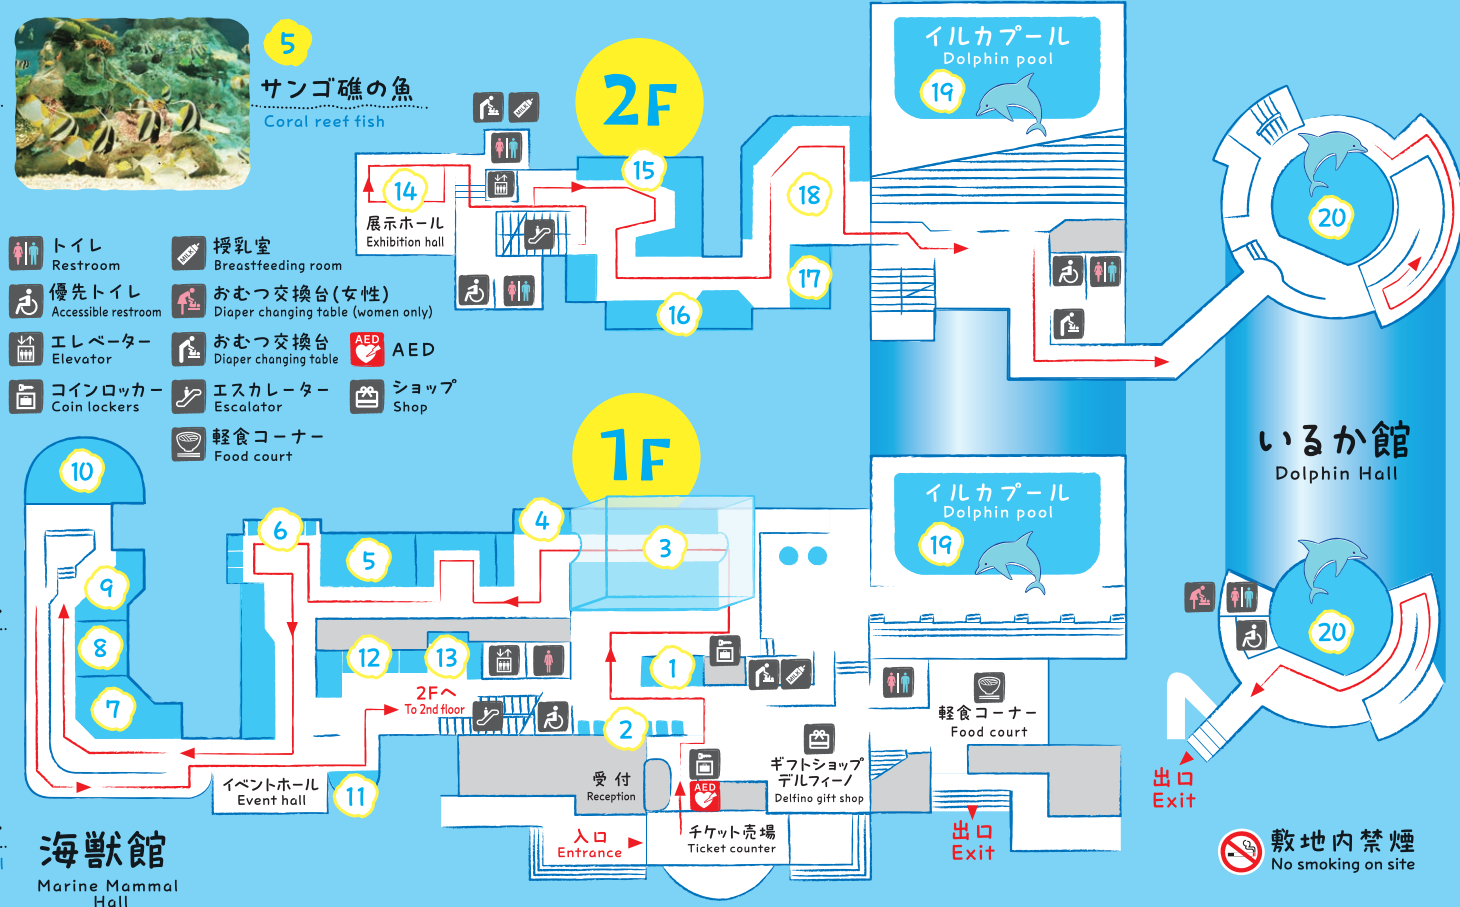

# フロアマップ Floor Map

1 ウミガメ  
Sea turtle

2 両生類  
Amphibians

3 トンネル水槽「むつ湾の海」  
Sea of Mutsu Bay tunnel water tank

19 イルカプール  
Dolphin pool

20 いるか館  
Dolphin Hall

4 青森の海  
Sea of Amori

5 サング礁の魚  
Coral reef fish

14 展示ホール  
Exhibition hall

15 世界遺産白神の魚  
Fish in Shirakami World Heritage Site

16 熱帯淡水魚  
Tropical freshwater fish

17 ピラニア  
Piranha

18 タッチコーナー  
Touching zone

海獣館  
Marine Mammal Hall

イルカプール  
Dolphin pool

イルカプール  
Dolphin pool

いるか館  
Dolphin Hall

- トイレ Restroom
- 授乳室 Breastfeeding room
- 優先トイレ Accessible restroom
- おむつ交換台(女性) Diaper changing table (women only)
- エレベーター Elevator
- おむつ交換台 Diaper changing table
- コインロッカー Coin lockers
- エスカレーター Escalator
- ショップ Shop
- 軽食コーナー Food court
- AED