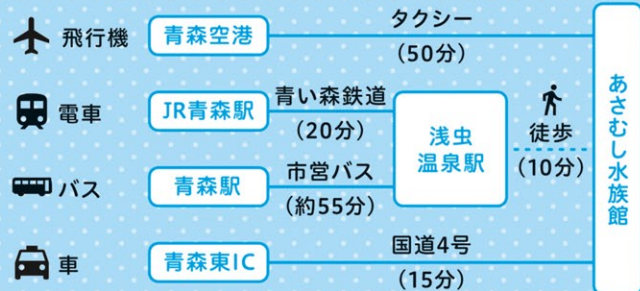

営業時間/年中無休

9:00~17:00 (最終入館16:30)

入館料金

	一般 Adults	子ども(高校生以下) 18years old and under
個人	1,200円	無料 Free of charge
一般団体 10人以上	1,000円	

※心身障がい者の手帳をお持ちの方はご提示いただくと、ご本人と介護人1名無料。

お得な年間パスポート annual passport

一般 Adults
3,000円

1年間浅虫水族館を何度でもお楽しみいただける、おトクなパスポートです。プレゼントにぴったりな「年間パスポート引換券」も販売しています。

アクセス

ホームページ

<https://asamushi-aqua.com/>

あさむし水族館

検索

〒039-3501 青森市浅虫馬場山1-25
TEL 017-752-3377 FAX 017-752-3379

【氏名又は名称】青森水族館管理株式会社
【事業所の名称】青森県営浅虫水族館【事業所の所在地】青森市浅虫馬場山1-25
【動物取扱業の種別】展示065003【登録年月日】平成18年6月30日【有効期間の末日】令和8年6月29日
【動物取扱責任者】柳引俊彦

青森県営 あさむし 水族館

AQUARIUM ASAMUSHI

あさむし水族館
マスコットキャラクター
ここる

2026年度版

あさむし水族館って/ どんな水族館?

What are the features of the aquarium?

地域に根ざした独自性のある水族館

A unique aquarium rooted in the area of Aomori.