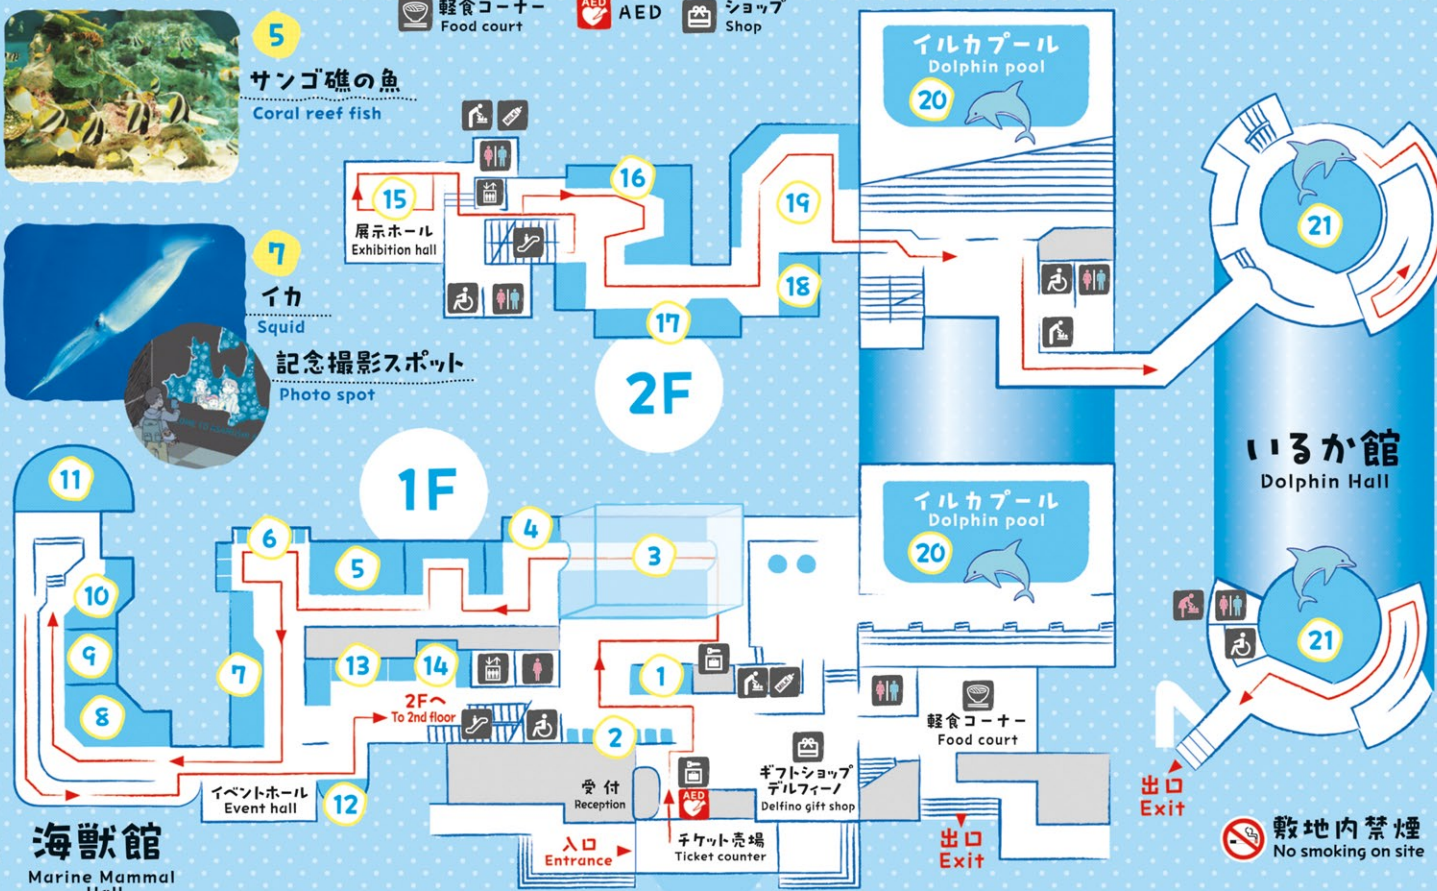

生き物たちの姿を通して、「守るいのち」「育てるいのち」「受け継ぐいのち」を積極的に伝えていきます。

プログラムタイム

イルカパフォーマンス

ホームページを
チェック!

For the program time
Check our website!

フロアマップ Floor Map

- トイレ Restroom
- 優先トイレ Accessible restroom
- エレベーター Elevator
- コインロッカー Coin lockers
- 授乳室 Breastfeeding room
- おむつ交換台(女性) Diaper changing table (women only)
- おむつ交換台 Diaper changing table
- エスカレーター Escalator
- 軽食コーナー Food court
- AED
- ショップ Shop

3 トネル水槽「むつ湾の海」
Sea of Mutsu Bay tunnel water tank

20 イルカプール
Dolphin pool

21 いるか館
Dolphin Hall

1 ウミガメ
Sea turtle

2 両生類
Amphibians

4 青森の海
Sea of Aomori

5 サンゴ礁の魚
Coral reef fish

6 クラゲ
Jellyfish

7 イカ
Squid
記念撮影スポット
Photo spot

8 ゼニガタ
アザラシ
Harbor seal

9 ゴマフ
アザラシ
Spotted seal

10 アンボルト
ペンギン
Humboldt penguin

11 キタ
オットセイ
Northern fur seal

12 おらほの
めんこちゃん
コーナー
My cute fish zone

13 冷たい
海の魚
Cold sea fish

14 希少
淡水魚
Rare freshwater fish

19 タッチ
コーナー
Touching zone

15 アクア学ひろば
展示
ホール
Exhibition hall

16 世界遺産
白神の魚
Fish in Shirakami World Heritage Site

17 熱帯
淡水魚
Tropical freshwater fish

18 ピラニア
Piranha

敷地内禁煙
No smoking on site

海獣館
Marine Mammal Hall