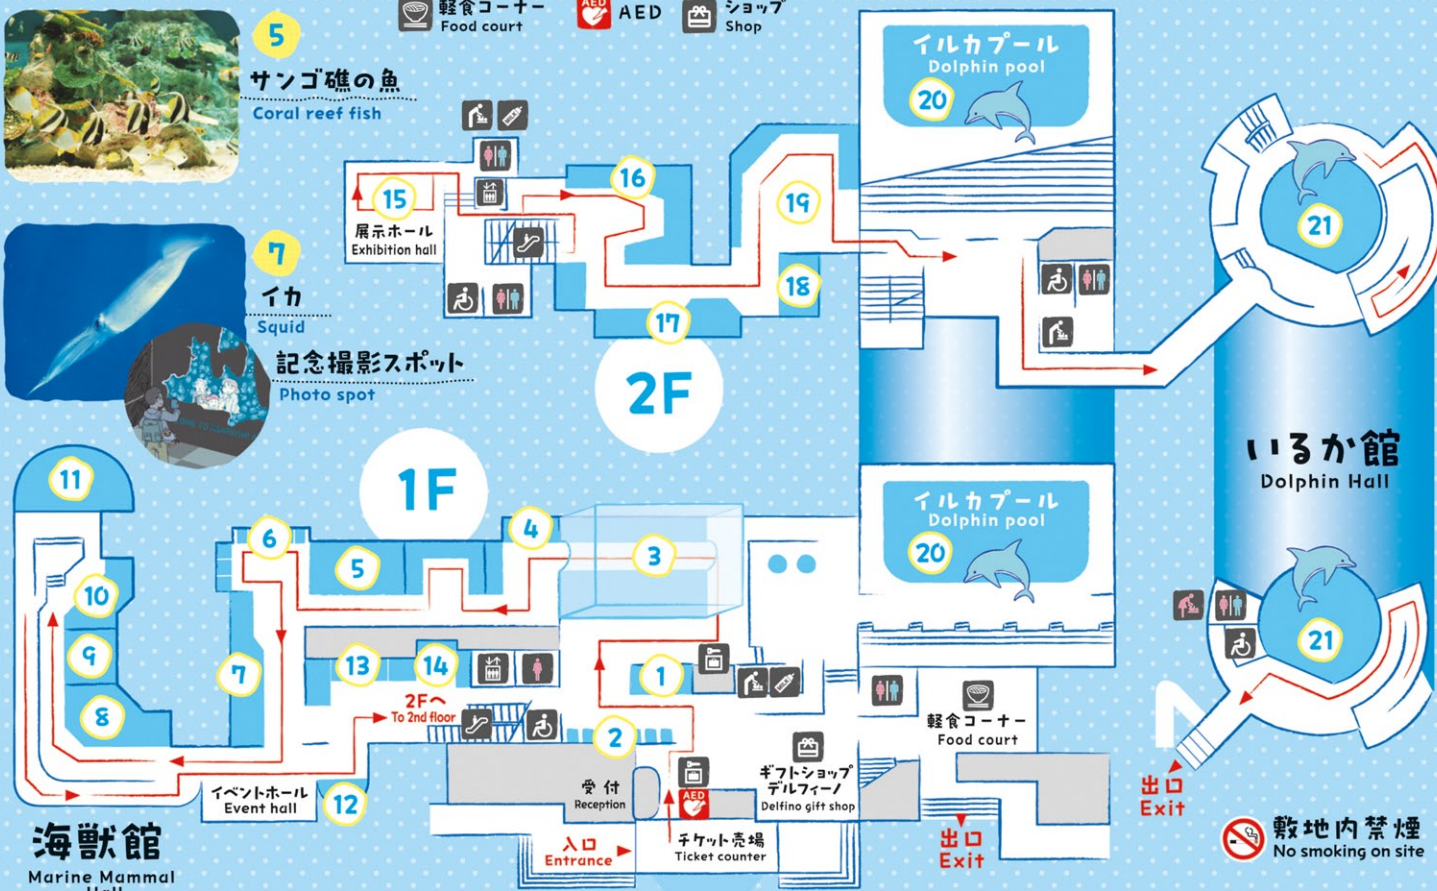

フロアマップ Floor Map

- トイレ Restroom
- 優先トイレ Accessible restroom
- エレベーター Elevator
- コインロッカー Coin lockers
- 授乳室 Breastfeeding room
- おむつ交換台(女性) Diaper changing table (women only)
- おむつ交換台 Diaper changing table
- エスカレーター Escalator
- 軽食コーナー Food court
- AED
- ショップ Shop

3 トネル水槽「むつ湾の海」
Sea of Mutsu Bay tunnel water tank

20 イルカプール
Dolphin pool

21 いるか館
Dolphin Hall

1 ウミガメ
Sea turtle

2 両生類
Amphibians

4 青森の海
Sea of Aomori

5 サンゴ礁の魚
Coral reef fish

6 クラゲ
Jellyfish

7 イカ
Squid
記念撮影スポット
Photo spot

8 ゼニガタ
アザラシ
Harbor seal

9 ゴマフ
アザラシ
Spotted seal

10 アンボルト
ペンギン
Humboldt penguin

11 キタ
オットセイ
Northern fur seal

12 おらほの
めんこちゃん
コーナー
My cute fish zone

13 冷たい
海の魚
Cold sea fish

14 希少
淡水魚
Rare freshwater fish

19 タッチ
コーナー
Touching zone

15 アクア学ひろば
展示
ホール
Exhibition hall

16 世界遺産
白神の魚
Fish in Shirakami World Heritage Site

17 熱帯
淡水魚
Tropical freshwater fish

18 ピラニア
Piranha

敷地内禁煙
No smoking on site

海獣館 Marine Mammal Hall