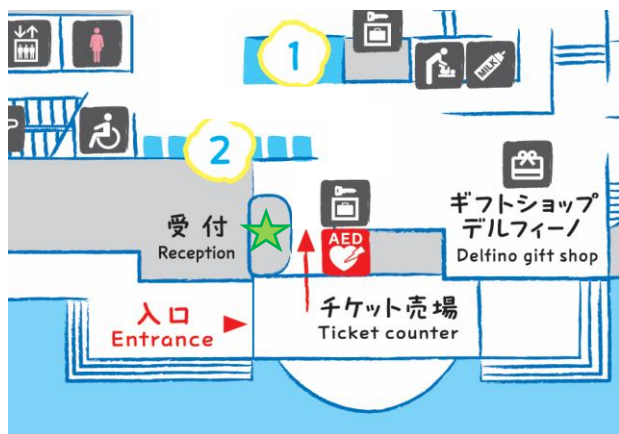

## 青森県の海の生物カード 当選世帯発表(再抽選)

この度は、青森県の海の生物カードプレゼント企画にご応募いただき誠にありがとうございました。

第1回目の当選者の方で期限までに受け取りが無かった分がありましたので、その分を前回落選者を対象に再抽選いたしました。それでも残念ながら落選されてしまった方におかれましては大変申し訳ありません。カードを自作できるようにホームページでカードデータを公開しておりますので、よろしければご利用ください。

今回の再抽選で当選された方は以下の21名になります。

当選された方で応募時に引渡し方法を「**浅虫水族館受付での受取り**」を選択されたかたは、**2026年4月13日～2026年8月末**までにご来館の上、**受付**で「**通し番号**」、「**ニックネーム**」、「**世帯の代表者の電話番号（応募時に記入もしくは入力された番号）**」をスタッフにお伝えください。本人確認完了後、カード1箱をお渡しします。なお、2026年8月末までに受取りがない場合、受取りの権利が消失いたしますのでご注意ください。

当選された方で応募時に引渡し方法を「**発送(着払い)**」を選択されたかたは、順次カード1箱の発送を予定しておりますので到着をお待ちください。

以上、繰り返しにはなりますが、この度はたくさんのご応募ほんとうにありがとうございました。

生物カートやろうぜ！

通し番号	ニックネーム
1	そっぴ
2	みんな0809
3	2pac
4	いるかちゃん1732
5	ととちゃん06
6	いつきくんえまちゃん2025
7	むしおくん08
8	ゆうと
9	さと
10	かんぱねるら
11	とも
12	あずさ1207
13	あさみ871026
14	ひまりん
15	なぎっちょ23
16	りこ0507
17	せいな0423
18	うじ2015