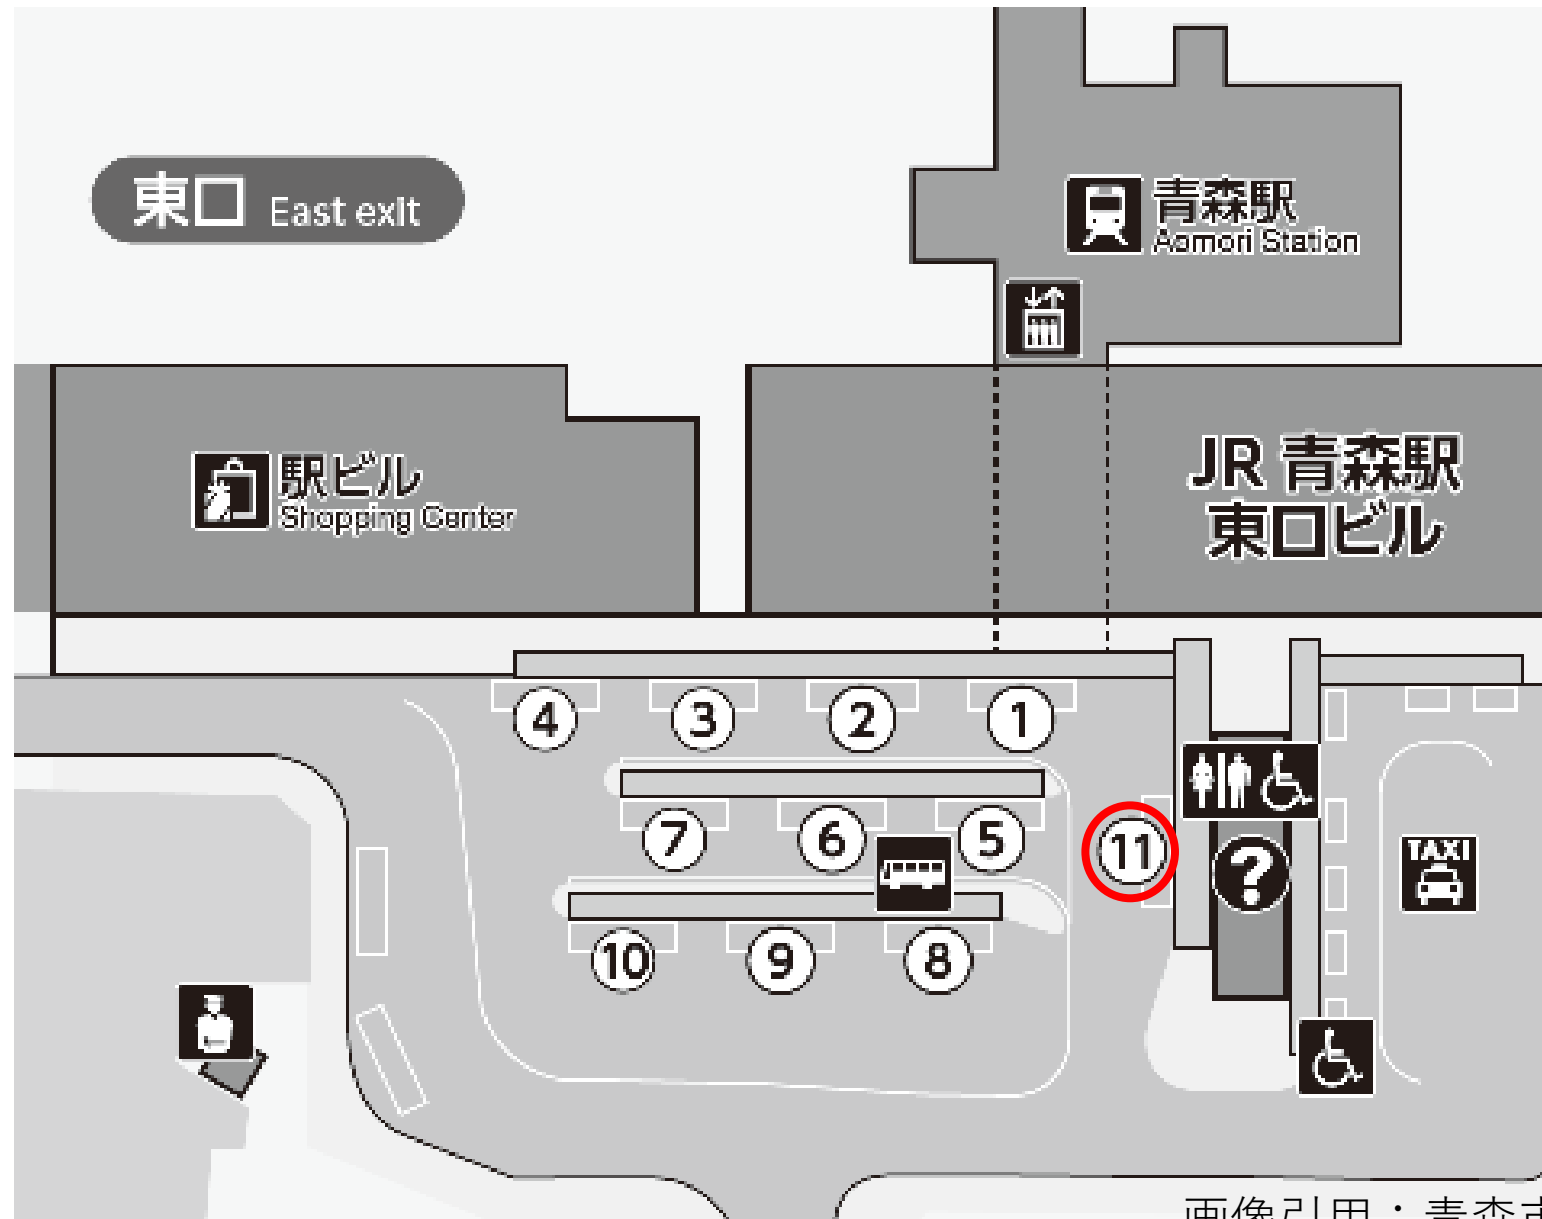

浅虫水族館

(土日祝) 青森市営バス 約5分
乗り場：浅虫水族館前 行先B1 約60分

(土日祝) 青森市営バス 約5分

徒歩約10分

浅虫温泉駅

(平日) 青森市営バス 行先B1 約55分

乗り場：浅虫温泉駅前

青い森鉄道約20分

JR青森駅

JRバス東北 約35分
乗り場⑪番

JR奥羽本線 約6分

青森空港

JR新青森駅

青い森鉄道約70分

JR八戸駅

青森市営バス 浅虫水族館前→青森駅 乗り場：以下の緑丸

青森市営バス 浅虫温泉駅前→青森駅 乗り場：以下の赤丸

JRバス東北 青森駅→青森空港 乗り場⑪番

画像引用：青森市