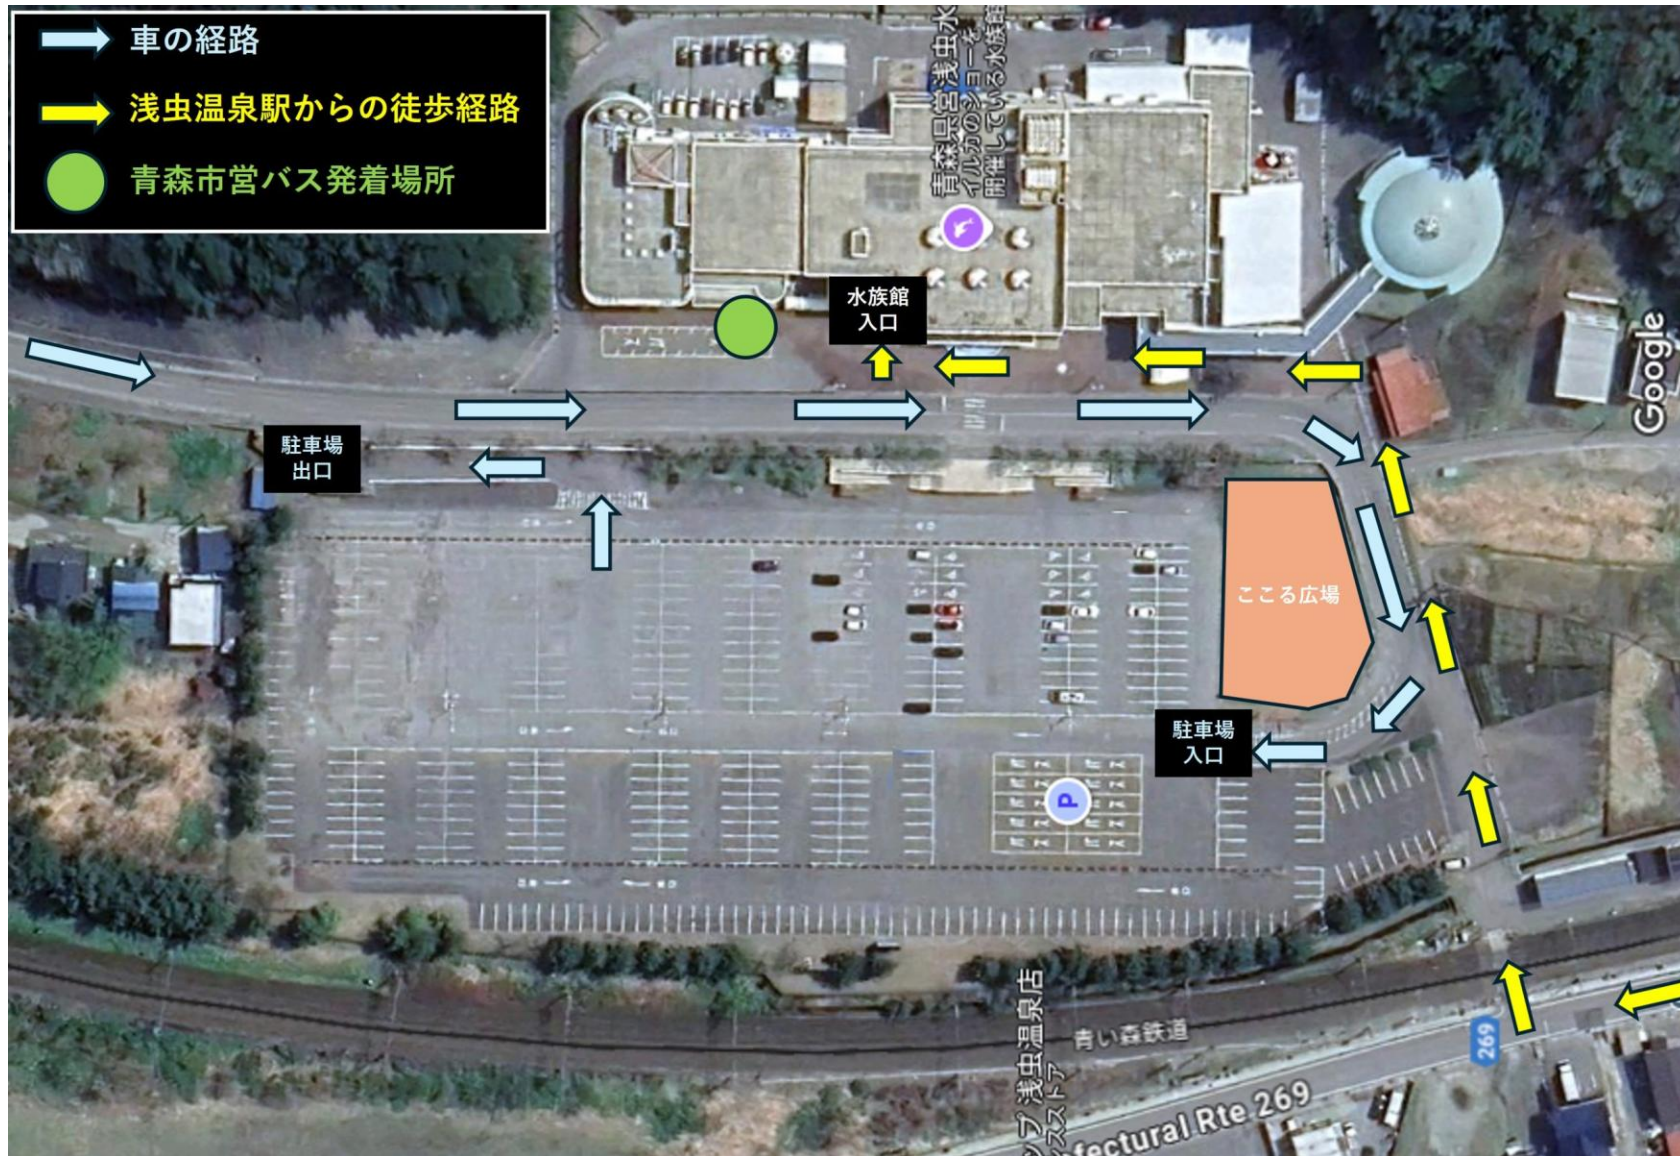

JR青森駅

JRバス東北 約35分
乗り場⑪番

JR奥羽本線 約6分

青森空港

JR新青森駅

青い森鉄道約70分

JR八戸駅

青森市営バス 浅虫水族館前→青森駅 乗り場：以下の緑丸