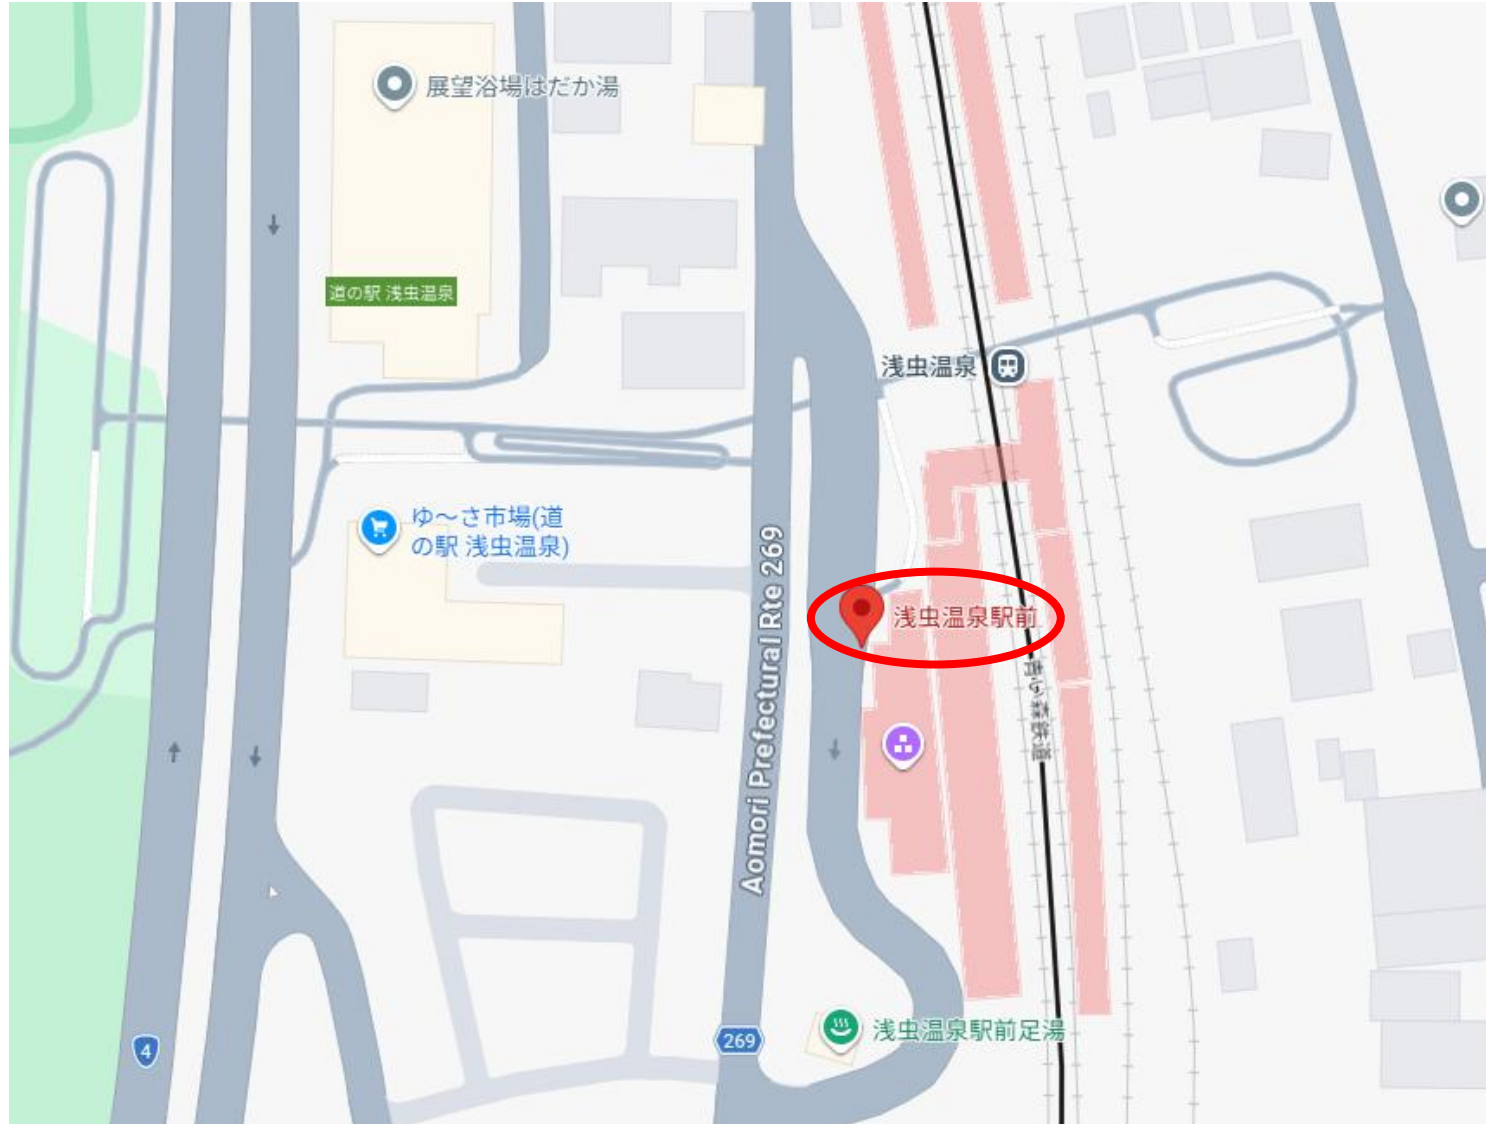

浅虫水族館

(土日祝) 青森市営バス 約5分
乗り場：浅虫水族館前 行先B1 約60分

(土日祝) 青森市営バス 約5分

徒歩約10分

浅虫温泉駅

(平日) 青森市営バス 行先B1 約55分

乗り場：浅虫温泉駅前

青い森鉄道約20分

JR青森駅

JRバス東北 約35分
乗り場⑪番

JR奥羽本線 約6分

青森空港

JR新青森駅

青い森鉄道約70分

JR八戸駅

青森市営バス 浅虫水族館前→青森駅 乗り場：以下の緑丸

青森市営バス 浅虫温泉駅前→青森駅 乗り場：以下の赤丸

JRバス東北 青森駅→青森空港 乗り場⑪番

画像引用：青森市