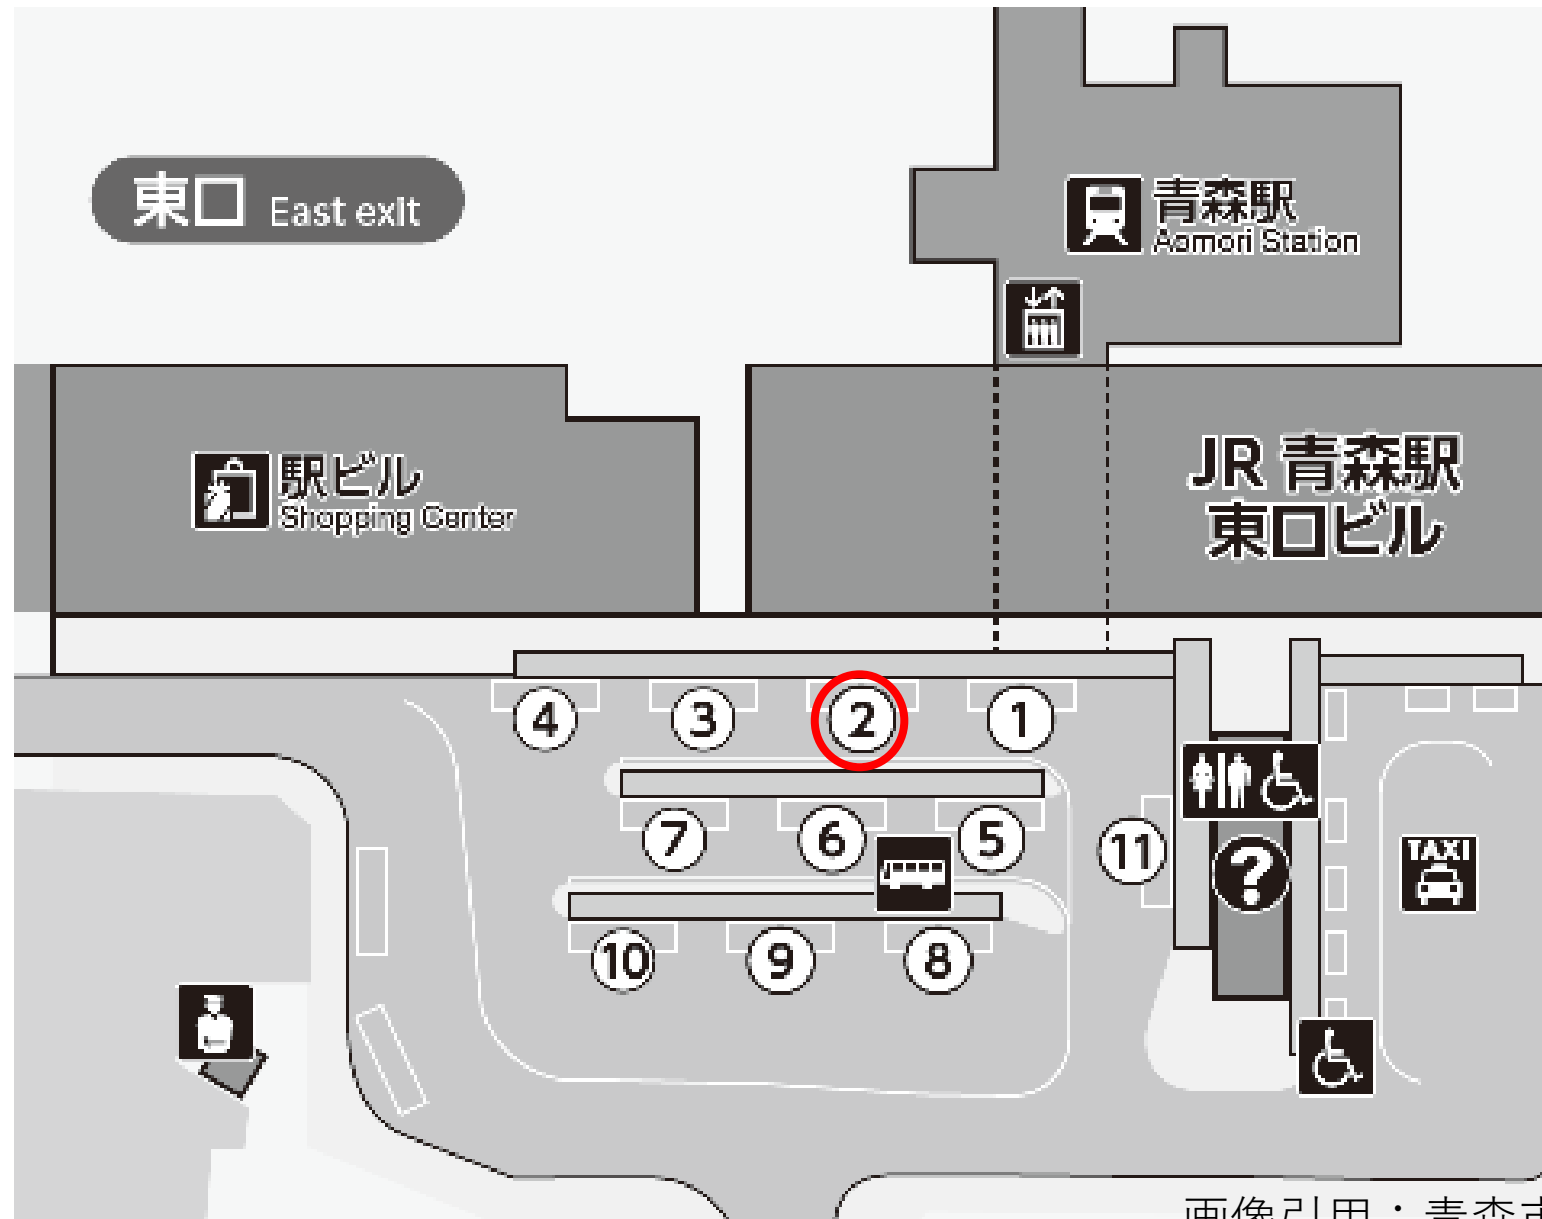

乗り場②番

青い森鉄道約20分

浅虫温泉駅

(土日祝)

青森市営バス
約5分

徒歩約10分

浅虫水族館

JR新青森駅

JR奥羽本線
約6分

JR八戸駅

青い森鉄道約70分

青森市営バス 青森駅→浅虫方面 乗り場②番

画像引用：青森市

JRバス東北 青森空港→青森駅 乗り場②番

画像引用：青森空港ビル(株)